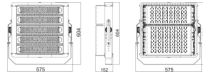

Technische Daten Ledvance LED-Scheinwerfer Eco High Power Schwarz 500W
67500lm 90D - 840 Kaltweiß | IP65 - Symmetrisch

[Produkt ansehen](#)

Technische Daten

Artikelnummer	239274
EAN	4058075372580
Marke	Ledvance
Herstellername	ECOHPFLOOD 500W 840 W67500LM BKVS1
Budgetlight All-in Garantie	5 Jahre
Durchschnittliche Lebensdauer (Stunden)	100000

Technische Informationen

Technologie	LED Integriert
Lampen Spannung (V)	220-240
Dimmbar	Nicht dimmbar
Farbcode	840 Kaltweiß
Lichtfarbe (Kelvin)	4000 Kaltweiß
Farbwiedergabestufe (Ra)	80-89
Helle Farbe	Weiß
Farbsteuerung	Einzelfarbe
Lumen Watt Verhältnis (Lm/W)	135
Abstrahlwinkel (Grad)	90
Leistungsfaktor	>0.90
Produkttyp	LED Flutlichter

Informationen zur Leuchte

Befestigung	Oberflächenmontage
Leuchtenverbindung	Kabel, 3-polig
Optikabdeckung	PC (Polycarbonat)
Lichtverteilung	Symmetrisch
IP-Schutzklasse	IP65 - staub- und wasserdicht
Prallschutz	IK08 - 5 Joule
Betriebstemperatur	-40°C bis +45°C
Sockelfarbe	Schwarz
Gehäuse	Aluminium
Farbe des Gehäuses	Schwarz
Product Serie	Eco High Power

Masse

Länge (mm)	575
Breite (mm)	604
Höhe (mm)	152

Sensorinformationen

Sensortyp	Kein Sensor
-----------	-------------

Warum BudgetLight?

 die **besten Preise**  bis zu **7 Jahre Garantie**

 einfache **Retour**  **effiziente LEDs**