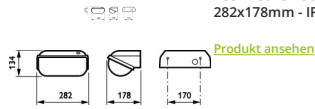

Technische Daten Philips LED Sicherheit Coreline BWC120 Weiß 14W 1800lm - 830 Warmweiß | 282x178mm - IP54 - Lichtsensor

## Masse

Länge (mm)	282
Breite (mm)	178
Höhe (mm)	134