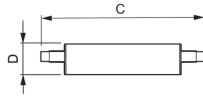

Technische Daten Philips Corepro LED Linear R7s 118mm
14W 2000lm - 840 Kaltweiß | Dimmbar - Ersatz für 120W

[Produkt ansehen](#)

Technische Daten

Artikelnummer	231200
EAN	8718696714065
Marke	Philips
Herstellername	CorePro LED linear D 14-120W R7S 118 840
Menge in der Originalverpackung	1
Budgetlight All-in Garantie	2 Jahre
Energieeffizienzklasse	D
Energieeffizienzklasse alt	A++
Durchschnittliche Lebensdauer (Stunden)	15000

Technische Informationen

Technologie	LED
Produkttyp	R7s LED
Dimmbar	Dimmbar
Sockel	R7s
Farbcode	840 Kaltweiß
Lichtfarbe (Kelvin)	4000 Kaltweiß
Farbwiedergabestufe (Ra)	80-89
Helle Farbe	Weiß
Farbsteuerung	Einzelfarbe
Lumen Watt Verhältnis (Lm/W)	142.9
Sensortyp	Kein Sensor

Produktinformationen

EOC8 71406500

Product Serie CorePro

Masse

Länge (mm) 118

Durchmesser (mm) 29

Lampenform Doppelendig

Warum BudgetLight?