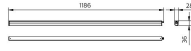

[Produkt ansehen](#)

Technische Daten

Artikelnummer	243480
EAN	8719514527904
Marke	Philips
Herstellername	BN021C LED20S/840 L1200
Budgetlight All-in Garantie	3 Jahre
Durchschnittliche Lebensdauer (Stunden)	30000

Technische Informationen

Technologie	LED Integriert
Lampen Spannung (V)	220-240
Dimmbar	Nicht dimmbar
Helle Farbe	Weiß
Farbcode	840 Kaltweiß
Lichtfarbe (Kelvin)	4000 Kaltweiß
Farbwiedergabestufe (Ra)	80-89
Farbsteuerung	Einzelfarbe
Lumen Watt Verhältnis (Lm/W)	105
Leistungsfaktor	>0.90
Inkl. Leuchtmittel	Ja
Länge	120cm
Produkttyp	LED Deckenleuchte