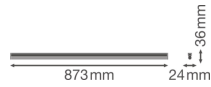

Caractéristiques Ledvance Réglette LED Linear Compact High Output 15W
1500lm - 830 Blanc Chaud | 90cm

[Voir le produit](#)