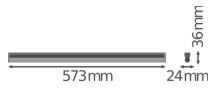

Caractéristiques Ledvance Réglette LED Linear Compact High Output
10W 1000lm - 840 Blanc Froid | 60cm

[Voir le produit](#)

Informations Générales

Réf.	234126
EAN	4058075106291
Marque	Ledvance
Nom du fabricant	LN COMP HO 600 10W/4000K
Budgetlight Garantie Totale	5 ans
Durée de Vie Moyenne (heure)	50000

Informations techniques

Technologie	LED Intégré
Tension (V)	220-240
Dimmable	Non
Couleur Claire	Blanc
Code Couleur	840 Blanc Froid
Couleur de Lumière (Kelvin)	4000 Blanc Froid
Indice de Rendu des Couleurs (Ra)	80-89
Options de couleur	Couleur unique
Efficacité Lumineuse (Lm/W)	100
Facteur de puissance	>0.50
Lampe Incluse	Oui
Convient pour l'Extérieur	Non
Longeur	60cm
Référence Article	Réglette LED

Informations de l'appareil

Montage	Surface
Indice de Protection	IP20 - Quasi-résistant à la poussière
Protection Impacts	IK03
Logement	PC (Polycarbonate)
Couleur du Luminaire	Blanc
Couleur du boîtier	Blanc
Eclairage de Secours	Pas d'éclairage de secours
Product Serie	Linear

Dimensions

Longueur (mm)	573
Largeur (mm)	24
Hauteur (mm)	36

Informations du capteur

Type de capteur	Pas de détecteur
-----------------	------------------

Pourquoi choisir Budgetlight?

 **Prix** bas garantis  Jusqu'à **7 ans de garantie**