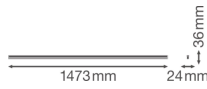

Caractéristiques Ledvance Réglette LED Linear Compact High Output 25W  
2500lm - 830 Blanc Chaud | 150cm

[Voir le produit](#)

## Informations techniques

Technologie	LED Intégré
Tension (V)	220-240
Dimmable	Non
Couleur Claire	Blanc
Code Couleur	830 Blanc Chaud
Couleur de Lumière (Kelvin)	3000 Blanc Chaud
Indice de Rendu des Couleurs (Ra)	80-89
Options de couleur	Couleur unique
Efficacité Lumineuse (Lm/W)	100
Facteur de puissance	>0.90
Lampe Incluse	Oui
Convient pour l'Extérieur	Non
Longeur	150cm
Référence Article	Réglette LED

## Dimensions

---

Longueur (mm)	1473
Largeur (mm)	24
Hauteur (mm)	36