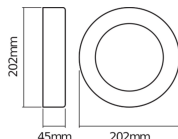

Caractéristiques Ledvance LED Mur light Endura Style Cercle Foncé Gris 13.5W - 830

[Voir le produit](#)

Informations Générales

Réf.	243613
EAN	4058075205215
Marque	Ledvance
Nom du fabricant	ENDURA STYLE RING 13.5W DG LEDV
Budgetlight Garantie Totale	5 ans

Informations techniques

Technologie	LED Intégré
Tension (V)	220-240
Dimmable	Non
Lampe Incluse	Oui
Code Couleur	830 Blanc Chaud
Couleur de Lumière (Kelvin)	3000 Blanc Chaud
Indice de Rendu des Couleurs (Ra)	80-89
Couleur Claire	Blanc
Options de couleur	Couleur unique
Efficacité Lumineuse (Lm/W)	36
Facteur de puissance	>0.50
Inclinable	Non
Montage	Fixation murale

Longueur (mm)	202
Largeur (mm)	202
Diamètre (mm)	202

Informations du capteur

Type de capteur	Pas de détecteur
-----------------	------------------

Pourquoi choisir Budgetlight?

Prix bas garantis

Jusqu'à **7 ans de garantie**