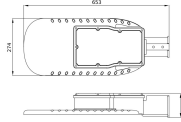

Caractéristiques Ledvance Éclairage public LED Eco Area 150W 18750lm - 830 Blanc Chaud | IP66

[Voir le produit](#)

Informations Générales

Réf.	240870
EAN	4058075557932
Marque	Ledvance
Nom du fabricant	ECOAREASPD 150W 830 IP66 GY 2X1 EUE
Budgetlight Garantie Totale	5 ans
Durée de Vie Moyenne (heure)	50000

Informations techniques

Technologie	LED Intégré
Tension (V)	220-240
Dimmable	Non
Code Couleur	830 Blanc Chaud
Couleur de Lumière (Kelvin)	3000 Blanc Chaud
Indice de Rendu des Couleurs (Ra)	80-89
Couleur Claire	Blanc
Options de couleur	Couleur unique
Efficacité Lumineuse (Lm/W)	125
Angle de Diffusion (degrés)	150x85
Facteur de puissance	>0.90
Référence Article	LED Streetlight