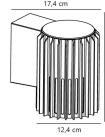

Caractéristiques Nordlux Aludra  
Applique Murale Seaside Noir |  
Convient pour E27

[Voir le produit](#)