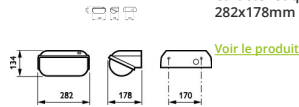

Caractéristiques Philips LED Sécurité Coreline BWC120 Noir 14W 1800lm - 830 Blanc Chaud | 282x178mm - IP54 - Détecteur De Lumière

## Dimensions

Longueur (mm)	282
Largeur (mm)	178
Hauteur (mm)	134