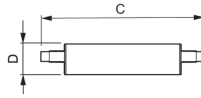

[Voir le produit](#)

Informations Générales

Réf.	231200
EAN	8718696714065
Marque	Philips
Nom du fabricant	CorePro LED linear D 14-120W R7S 118 840
Vendu à l'unité - Carton complet	1
Budgetlight Garantie Totale	2 ans
Étiquette énergétique	D
Ancienne Etiquette énergétique	A++
Durée de Vie Moyenne (heure)	15000

Informations techniques

Technologie	LED
Référence Article	R7s LED
Dimmable	Oui
Culot	R7s
Code Couleur	840 Blanc Froid
Couleur de Lumière (Kelvin)	4000 Blanc Froid
Indice de Rendu des Couleurs (Ra)	80-89
Couleur Claire	Blanc
Options de couleur	Couleur unique
Efficacité Lumineuse (Lm/W)	142.9
Type de capteur	Pas de détecteur